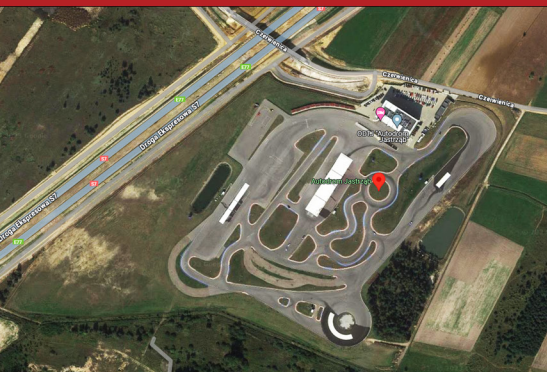

Oprócz strefy serwisowej z dostępem do pięciu przestronnych boksów dla 10 aut budynek wyposażono w stację diagnostyczną z hamownią aut ciężarowych.

TOR TRENINGOWY

Autodrom Jastrzab jest nowoczesnym Ośrodkiem Doskonalenia Techniki Jazdy spełniającym wymagania Ministerstwa Infrastruktury. Obiekt posiada asfaltowo-szutrowy tor szkoleniowy o łącznej długości 3500 metrów i łącznej powierzchni 21 hektarów. Szerokość nitki trasy w najwęższym miejscu wynosi 10 metrów.

Układ toru umożliwia jazdę z wykorzystaniem licznych konfiguracji trasy, zależnie od stopnia zaawansowania i umiejętności kierowców. Na powierzchni toru szkoleniowego znajdują się także plac manewrowy dla motocykli oraz plac manewrowy dla samochodów.

Autodrom Jastrzęb znajduje się w dogodnej lokalizacji, bezpośrednio obok trasy S7. Strategiczne położenie w samym centrum Polski, zaledwie 100 km od stolicy, sprawia, że Autodrom Jastrzęb stał się naturalnym miejscem spotkań miłośników motoryzacji.

*** Położony 1700 metrów od S7. Dostęp do trasy szybkiego ruchu. Urozmaicony teren dookoła: miejscowości objęte ograniczeniem prędkości do 50 km/h oraz tereny niezabudowane z ograniczeniem do 90 km/h. Na całą powierzchnię obiektu składa się tor treningowy, budynek, tereny zielone oraz strzeżony parking z miejscem na 120 samochodów.